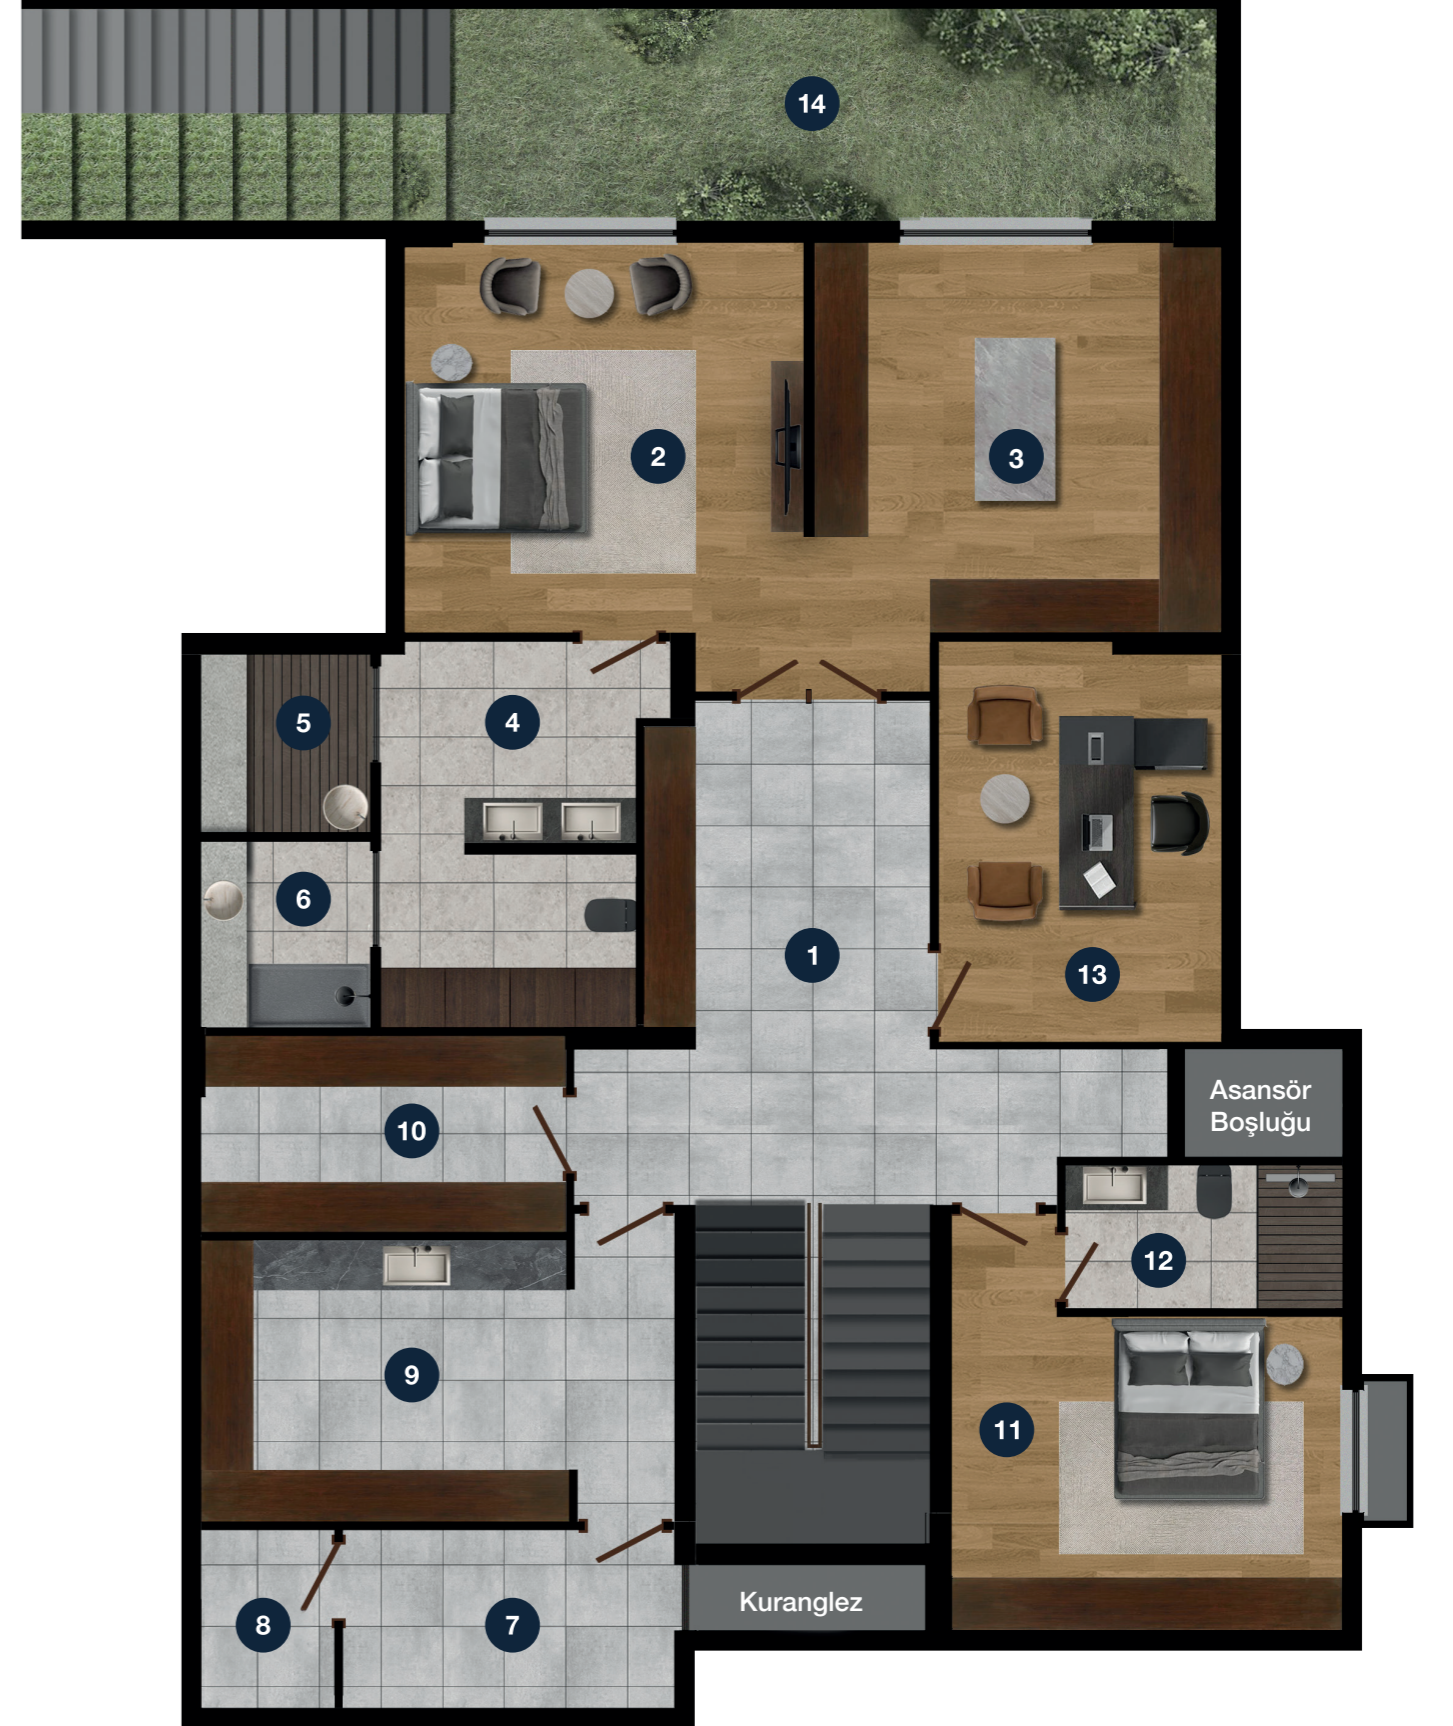

Her odası özenle ve şık bir şekilde döşenmiş olan villamızda, katlar arasındaki merdiven ve hol de aynı zarafeti yansıtıyor. Merdiven boşluğunda yer alan mini yeşil alan, doğal dokunuşuyla evinize ferahlık katıyor.

Konforun ve lüksün zirvesi, Ebeveyn Odası

Adeta bir cennet...

Ebeveyn odası banyo, giyinme bölümü, sauna ve hamam gibi ayrıcalıklarla donatılmış olup, beklentilerinizin ötesinde bir yaşam alanı sunuyor. Anne ve babanın ihtiyaçlarının ötesinde bir konfor sunan bu oda, evinizde beş yıldızlı otel deneyimini yaşatacak.