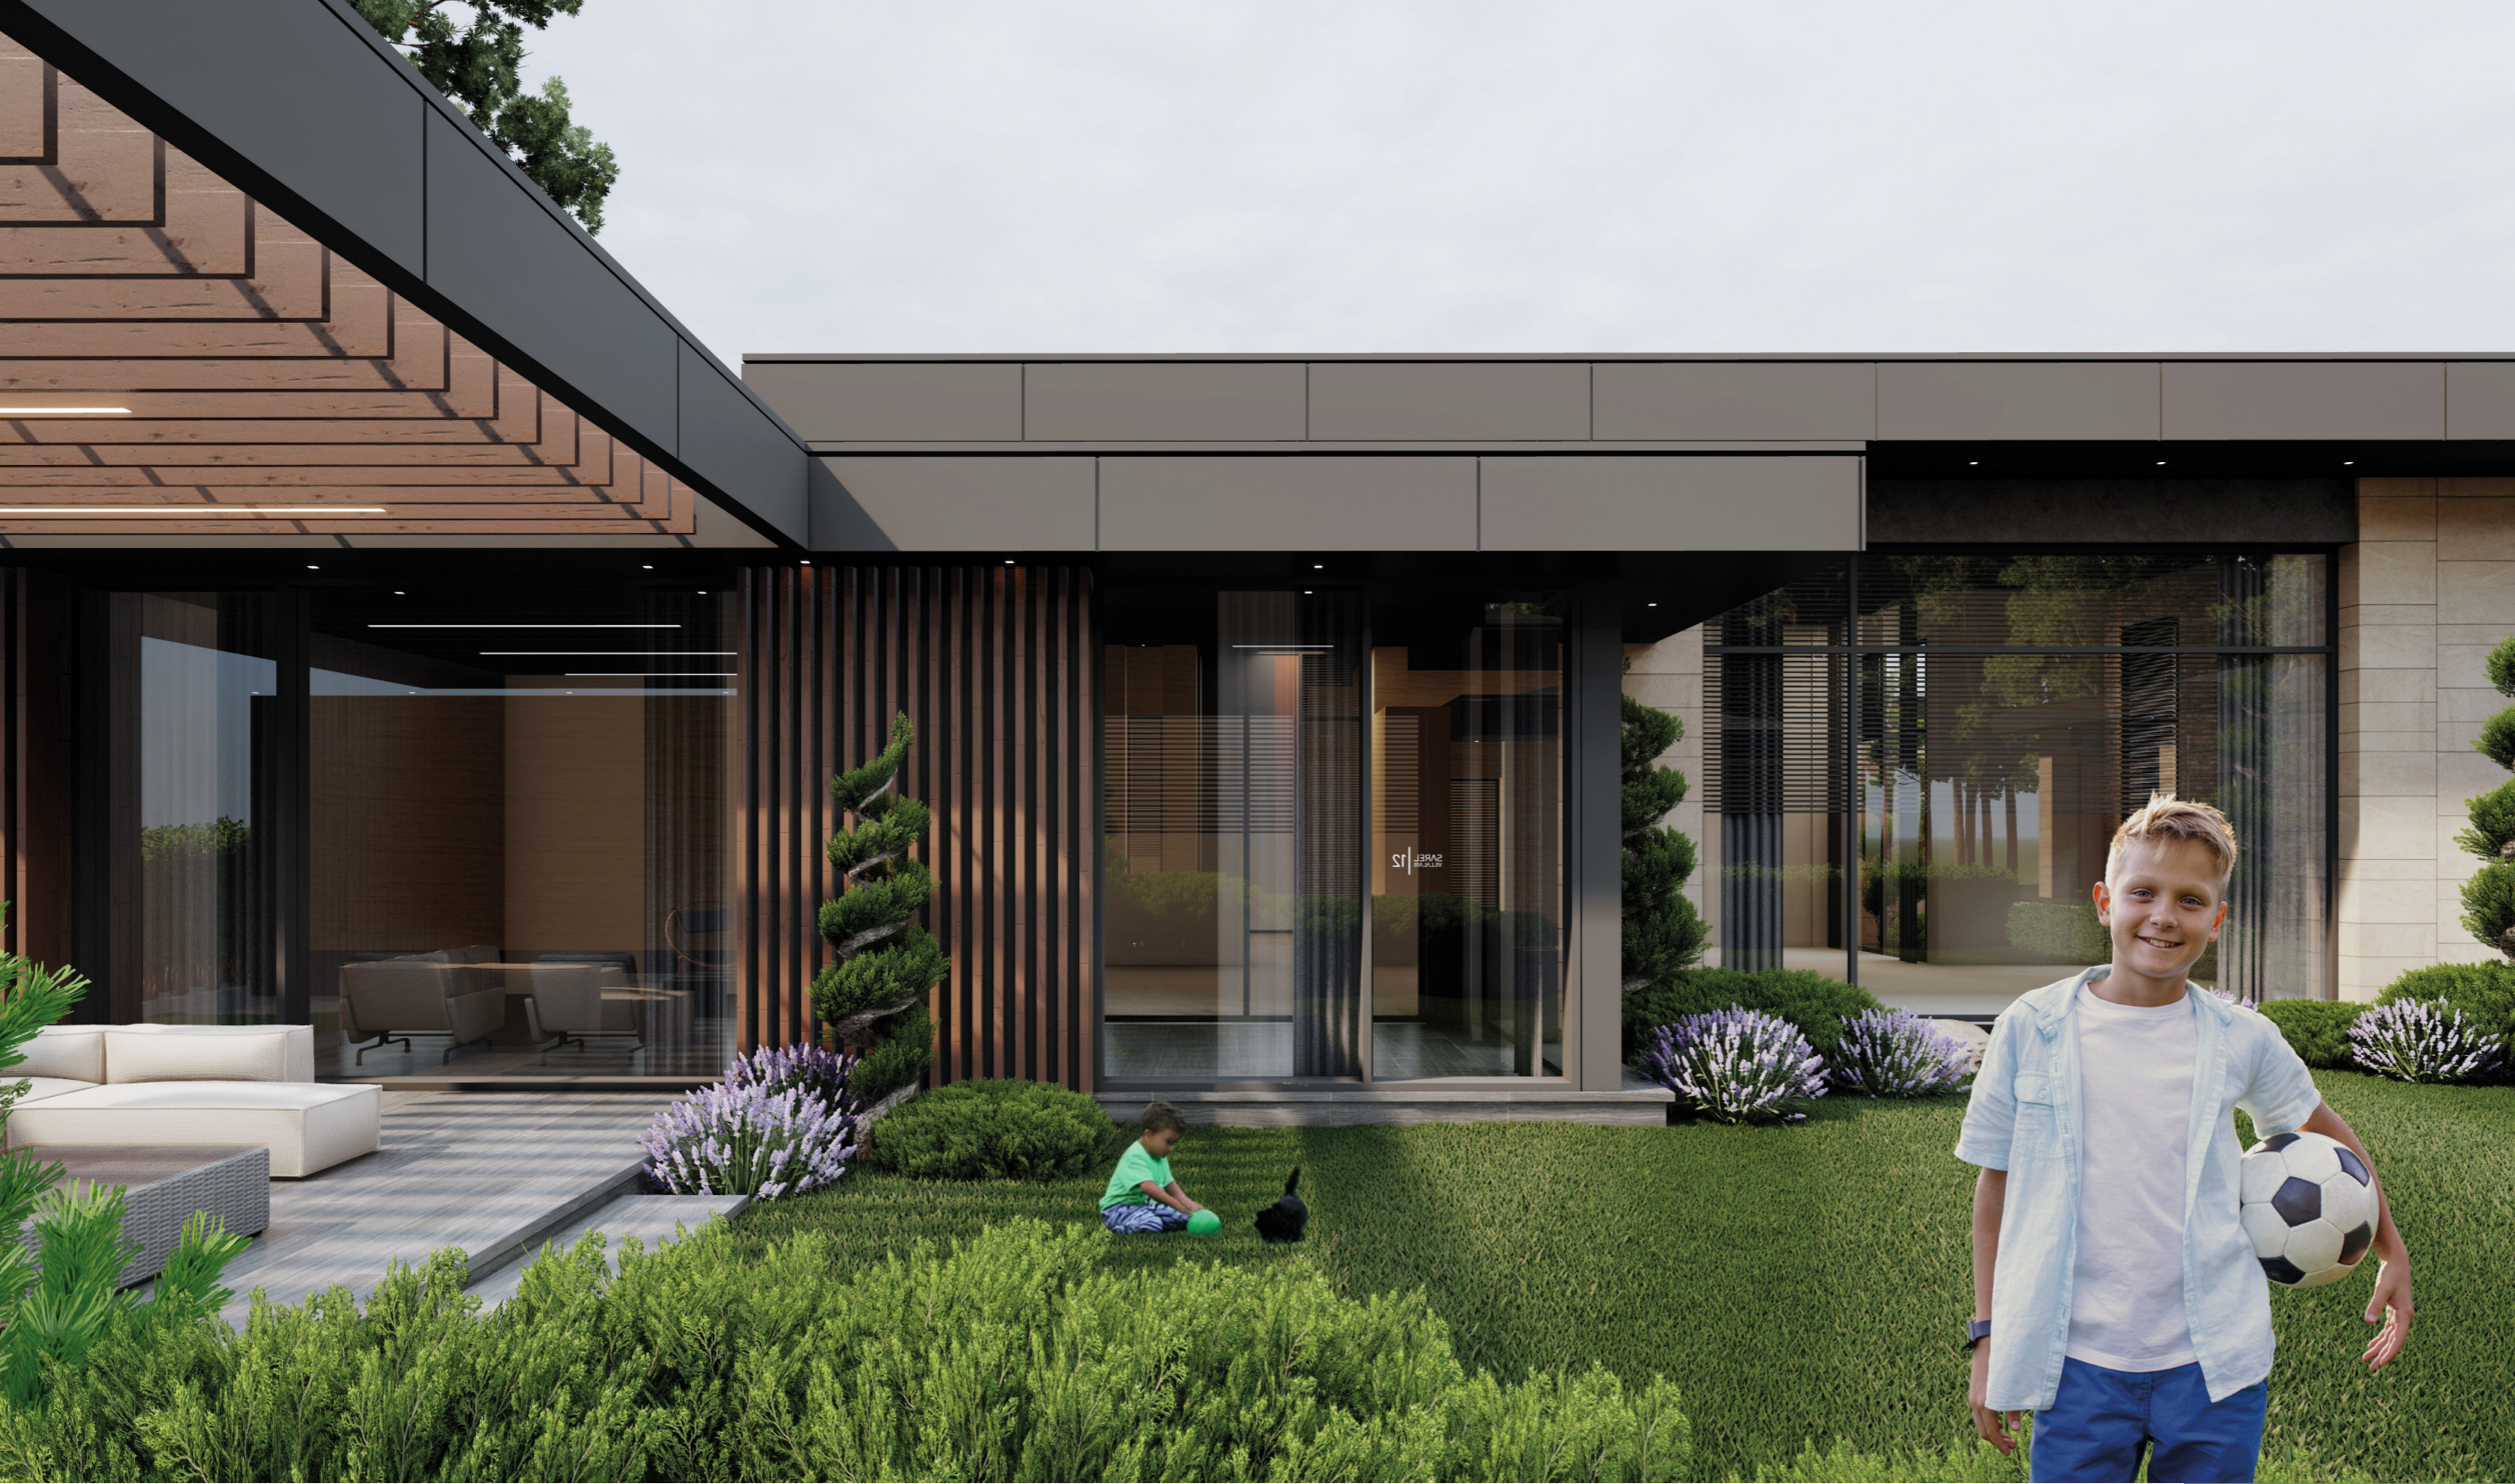

Özgür çocuklar...

Geniş ve güvenli bahçeler çocuklarınızın hayal dünyasını zenginleştiriyor. Yeşil alanlarda özgürce oyun oynamak, onların fiziksel ve zihinsel gelişimine katkıda bulunuyor. Ayrıca, **doğayla iç içe bir yaşam**, çocuklarınızın doğaya olan sevgisini ve saygısını artırıyor.